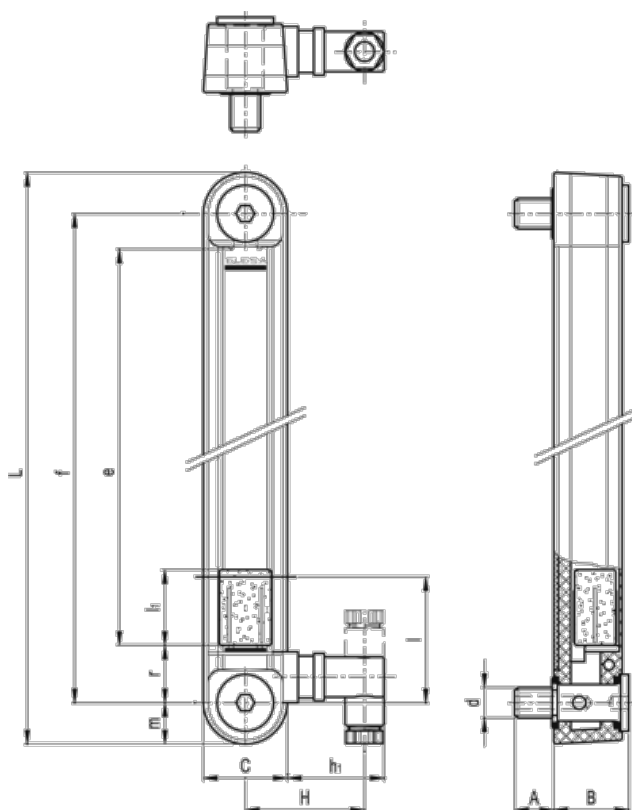

Varenummer: 231111122  
Beskrivelse: E+G Vertikal søjleoliestandsglas  
HCY.254-E-N.C.-M12

## Mål

A = 15	I = 40
B = 29	L = 286
C = 32	l1 = 29
d = M12	m = 16
e = 219	r = 20
f = 254	Vægt (g) = 215
H = 46	
h1 = 37	